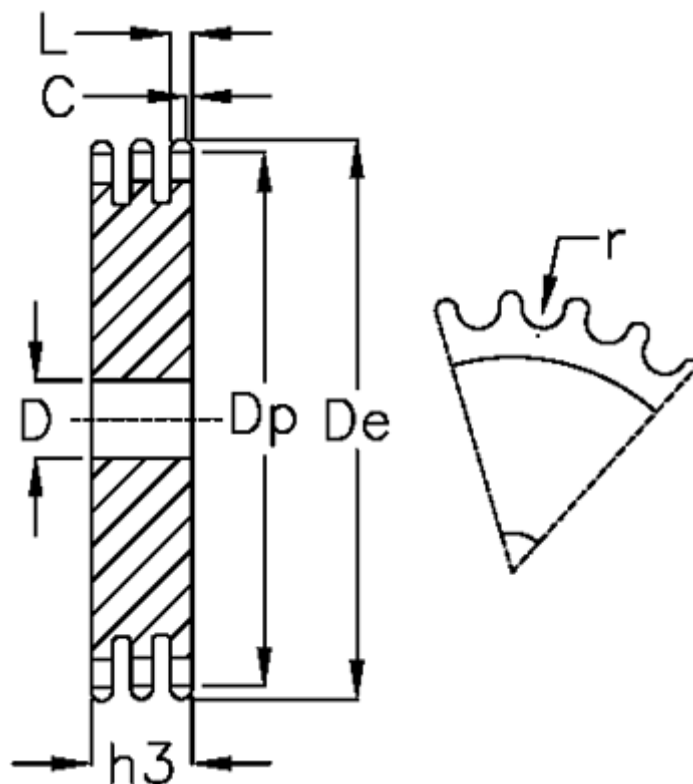

Varenummer: 616023006037
Beskrivelse: Pladehjul 10 B-3 Z=37 triplex

Mål

Antal tænder	= 37	L = 9
C	= 2	r = 10.16
D	= 25	
De	= 194.2	
Dp	= 187.2	
For kædebetegnelse	= 10 B-3	
For kæde størrelse	= 5/8 x 3/8	
h3	= 42.1	